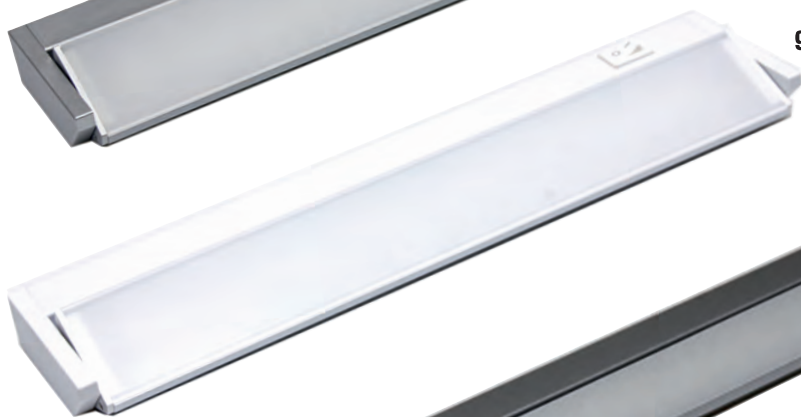

LED VÝKLOPNÉ SVÍTIDLO NA PEVNÉ PŘIPOJENÍ IP20

9005/S� - 5W

9005/BL - 5W

9010/S� - 10W

9010/BL - 10W

9015/S� - 15W

9015/BL - 15W

9005

5 W - 350 lm
30 LED diod - 4000K
bílá (BL) - 9005/BL
stříbrná (SL) - 9005/S�

9010

10 W - 700 lm
60 LED diod - 4000K
bílá (BL) - 9010/BL
stříbrná (SL) - 9010/S�

9015

15 W - 1100 lm
90 LED diod - 4000K
bílá (BL) - 9015/BL
stříbrná (SL) - 9015/S�

LED NÁSTĚNNÁ SVÍTIDLA

230 V - 50 Hz - IP 20 - třída I.
LED diody 2835 SMD - CRI>80 - 4000K
energetická třída F
okamžité sepnutí - bez kabelu
připojení přes svorkovnici

provedení:

bílá (BL) - stříbrná (SL)