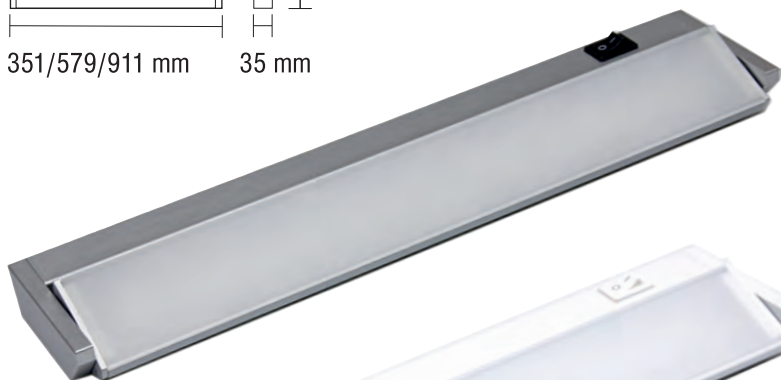

LED VÝKLOPNÉ SVÍTIDLO NA PEVNÉ PŘIPOJENÍ IP20

9005/S� - 5W

9005/BL - 5W

9010/S� - 10W

9010/BL - 10W

9015/S� - 15W

9015/BL - 15W

9005

5 W - 350 lm
30 LED diod - 4000K
bílá (BL) - 9005/BL
stříbrná (SL) - 9005/S�

9010

10 W - 700 lm
60 LED diod - 4000K
bílá (BL) - 9010/BL
stříbrná (SL) - 9010/S�

9015

15 W - 1100 lm
90 LED diod - 4000K
bílá (BL) - 9015/BL
stříbrná (SL) - 9015/S�

LED NÁSTĚNNÁ SVÍTIDLA

230 V - 50 Hz - IP 20 - třída I.
LED diody 2835 SMD - CRI>80 - 4000K
energetická třída F
okamžité sepnutí - bez kabelu
připojení přes svorkovnici

provedení:

bílá (BL) - stříbrná (SL)