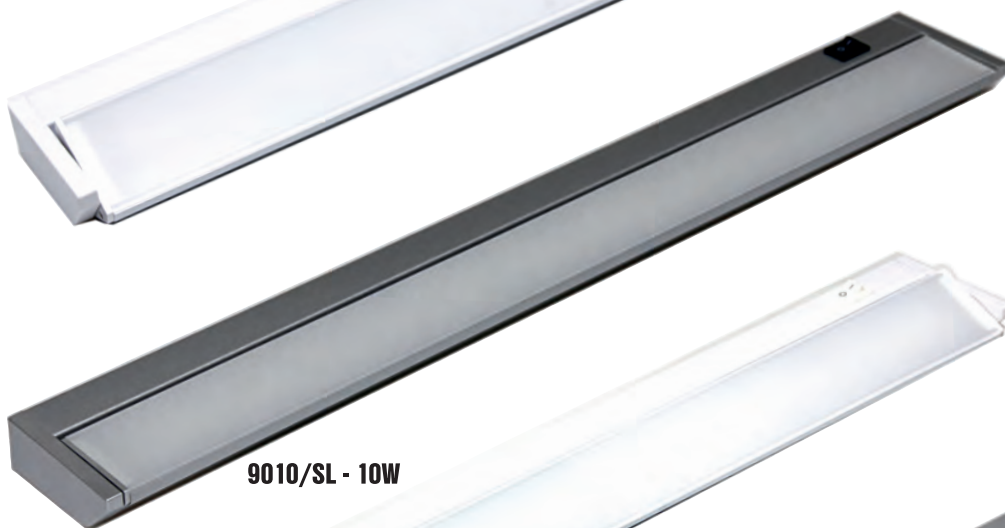

LED VÝKLOPNÉ SVÍTIDLO NA PEVNÉ PŘIPOJENÍ IP20

9005/S� - 5W

9005/BL - 5W

9010/S� - 10W

9010/BL - 10W

9015/S� - 15W

9015/BL - 15W

9005

5 W - 350 lm
30 LED diod - 4000K
bílá (BL) - 9005/BL
stříbrná (SL) - 9005/S�

9010

10 W - 700 lm
60 LED diod - 4000K
bílá (BL) - 9010/BL
stříbrná (SL) - 9010/S�

9015

15 W - 1100 lm
90 LED diod - 4000K
bílá (BL) - 9015/BL
stříbrná (SL) - 9015/S�

LED NÁSTĚNNÁ SVÍTIDLA

230 V - 50 Hz - IP 20 - třída I.
LED diody 2835 SMD - CRI>80 - 4000K
energetická třída F
okamžité sepnutí - bez kabelu
připojení přes svorkovnici

provedení:

bílá (BL) - stříbrná (SL)