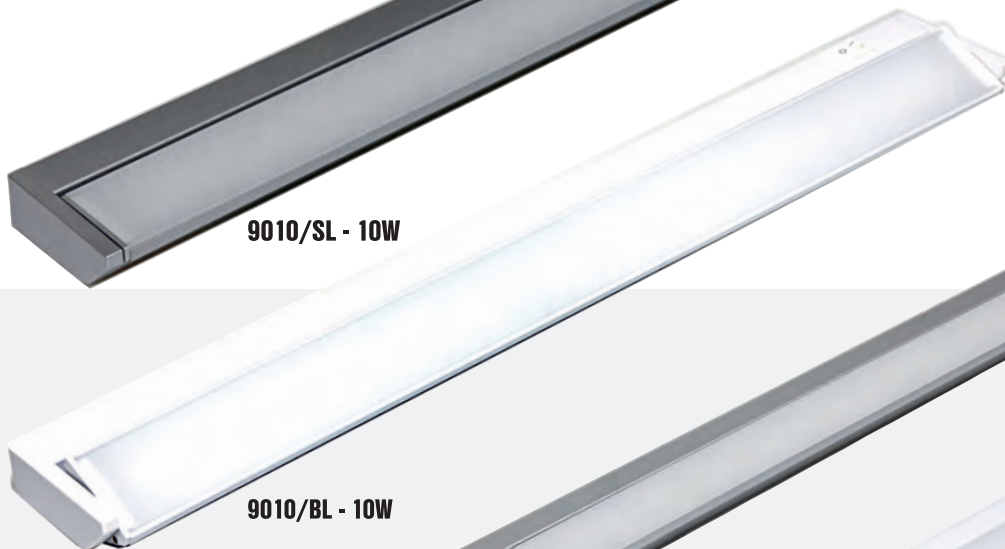

LED VÝKLOPNÉ SVÍTIDLO NA PEVNÉ PŘIPOJENÍ IP20

9005/S� - 5W

9005/BL - 5W

9010/S� - 10W

9010/BL - 10W

9015/S� - 15W

9015/BL - 15W

9005

5 W - 350 lm
30 LED diod - 4000K
bílá (BL) - 9005/BL
stříbrná (SL) - 9005/S�

9010

10 W - 700 lm
60 LED diod - 4000K
bílá (BL) - 9010/BL
stříbrná (SL) - 9010/S�

9015

15 W - 1100 lm
90 LED diod - 4000K
bílá (BL) - 9015/BL
stříbrná (SL) - 9015/S�

LED NÁSTĚNNÁ SVÍTIDLA

230 V - 50 Hz - IP 20 - třída I.
LED diody 2835 SMD - CRI>80 - 4000K
energetická třída F
okamžité sepnutí - bez kabelu
připojení přes svorkovnici

provedení:

bílá (BL) - stříbrná (SL)