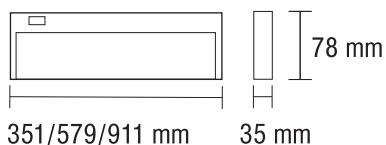

LED VÝKLOPNÉ SVÍTIDLO NA PEVNÉ PŘIPOJENÍ IP20

9005/S� - 5W

9005/BL - 5W

9010/S� - 10W

9010/BL - 10W

9015/S� - 15W

9015/BL - 15W

9005

5 W - 350 lm
30 LED diod - 4000K
bílá (BL) - 9005/BL
stříbrná (SL) - 9005/S�

9010

10 W - 700 lm
60 LED diod - 4000K
bílá (BL) - 9010/BL
stříbrná (SL) - 9010/S�

9015

15 W - 1100 lm
90 LED diod - 4000K
bílá (BL) - 9015/BL
stříbrná (SL) - 9015/S�