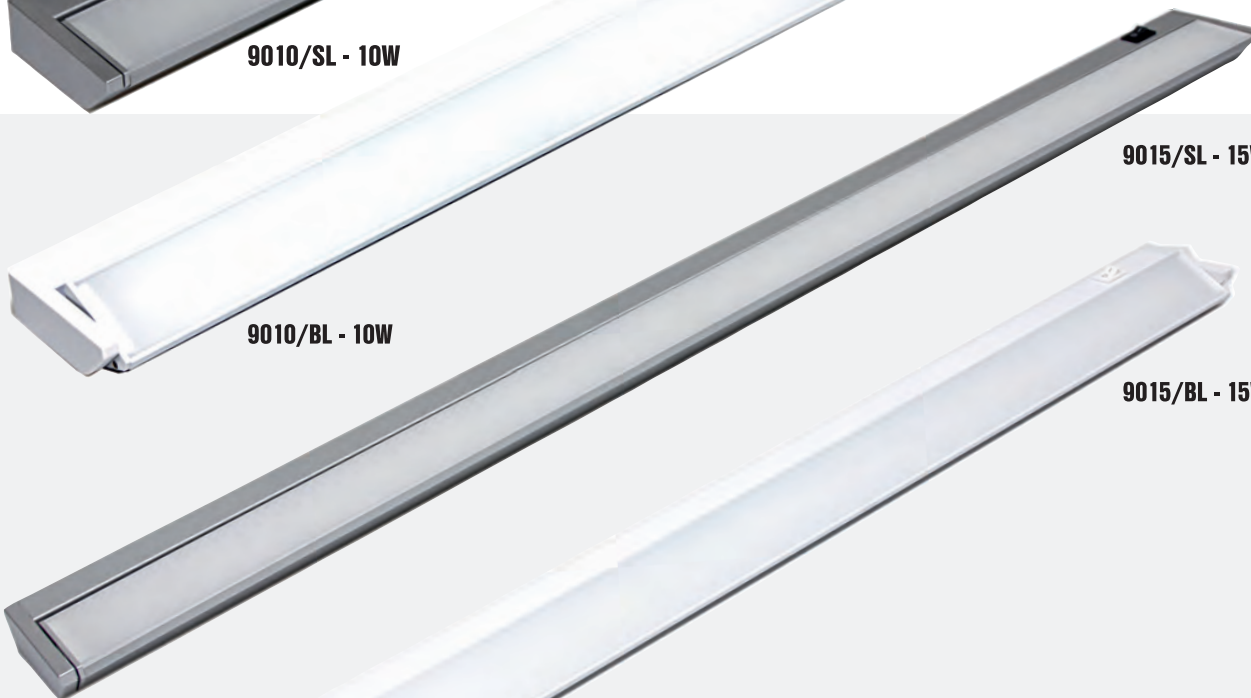

LED VÝKLOPNÉ SVÍTIDLO NA PEVNÉ PŘIPOJENÍ IP20

9005/S� - 5W

9005/BL - 5W

9010/S� - 10W

9010/BL - 10W

9015/S� - 15W

9015/BL - 15W

9005

5 W - 350 lm
30 LED diod - 4000K
bílá (BL) - 9005/BL
stříbrná (SL) - 9005/S�

9010

10 W - 700 lm
60 LED diod - 4000K
bílá (BL) - 9010/BL
stříbrná (SL) - 9010/S�

9015

15 W - 1100 lm
90 LED diod - 4000K
bílá (BL) - 9015/BL
stříbrná (SL) - 9015/S�

LED NÁSTĚNNÁ SVÍTIDLA

230 V - 50 Hz - IP 20 - třída I.
LED diody 2835 SMD - CRI>80 - 4000K
energetická třída F
okamžité sepnutí - bez kabelu
připojení přes svorkovnici

provedení:

bílá (BL) - stříbrná (SL)