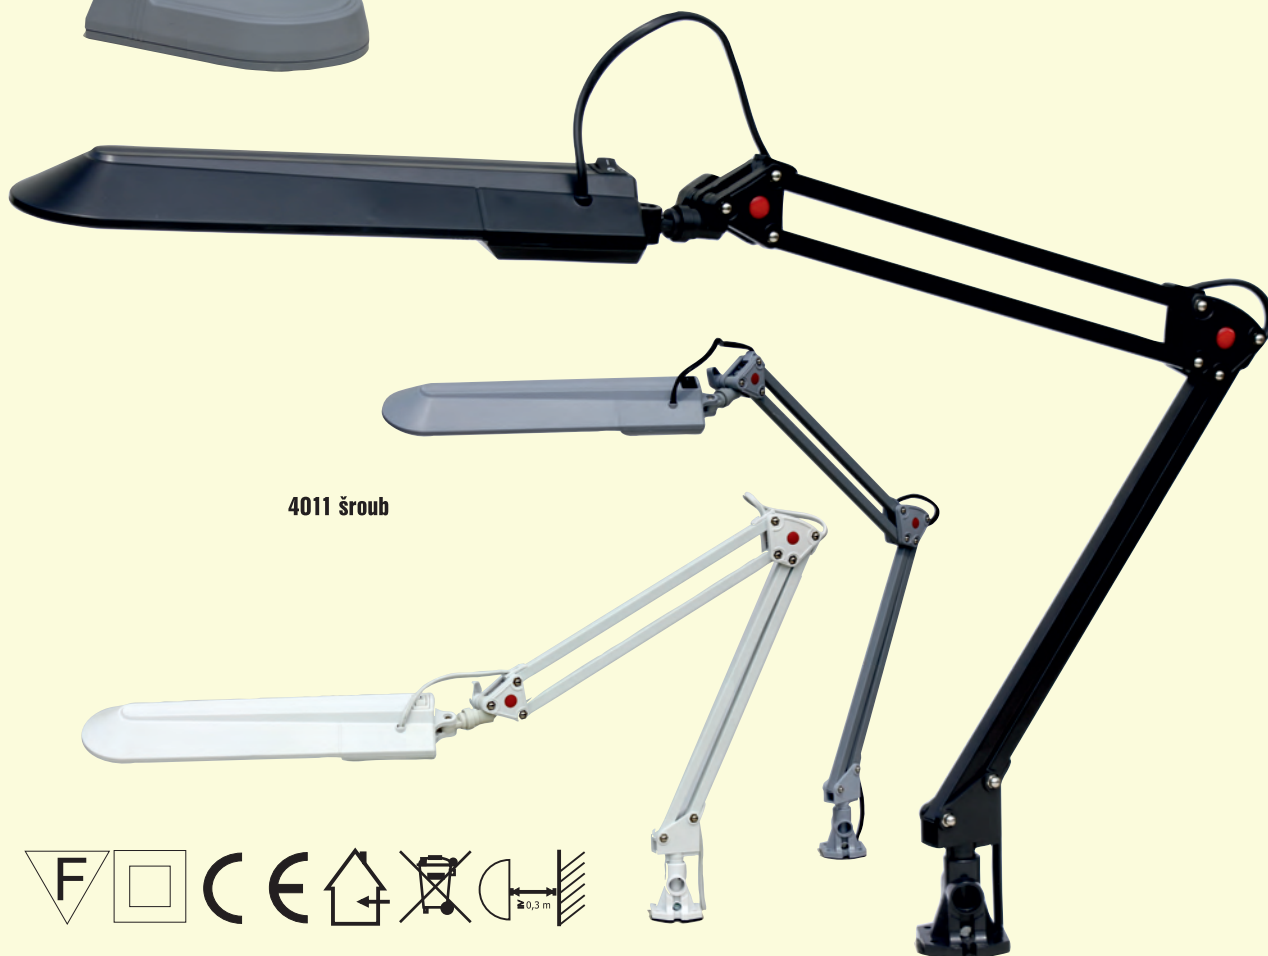

LED LAMPY STOLNÍ

LED LAMPY STOLNÍ

4011 báze

230V - 50 Hz - LED modul 9W
4000 K - 482 lm
třída II - IP 20

provedení:
bílá (BL) - černá (CN)
šedá (SD)

plast, kov - celobarevné provedení

energetická třída svítidla G
osazeno světelným zdrojem G - 9 kWh/1000h

LED STUDIO 4011

(max. 1 x 9W - BÁZE/ŠROUB)

4011 šroub