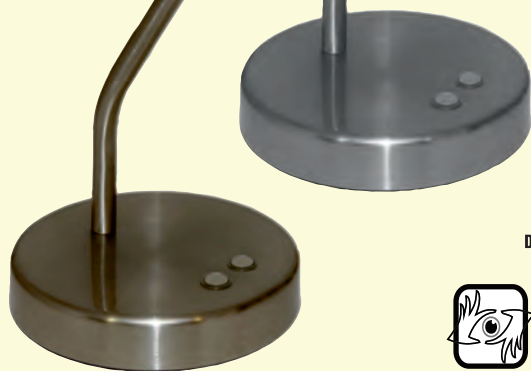

OCHRANA OČÍ

LED STOLNÍ

LED STOJANOVÁ LAMPA

3090

CCT LED LAMPA STOLNÍ SE STMÍVAČEM

LED SMD 2835
7W - 600 lm - 30 000 hodin
CCT 3000/4000/5000 K - 3 úrovně
třída II - 220/240 V - 50 Hz - IP 20
energetická třída F

provedení:
matný chrom (MCR) - patina (PT)
kov

flexibilní nastavení stínítka

jednobarevné provedení

oddělené ovládání - 2 tlač. panel

- ÚROVNĚ TEPLoty SVĚTLA

- PLYNULÉ STMÍVÁNÍ-ZAP/VYP

vestavěná paměť nastavení

vč. LED světelného zdroje

7 kWh/1000h

lampa stolní